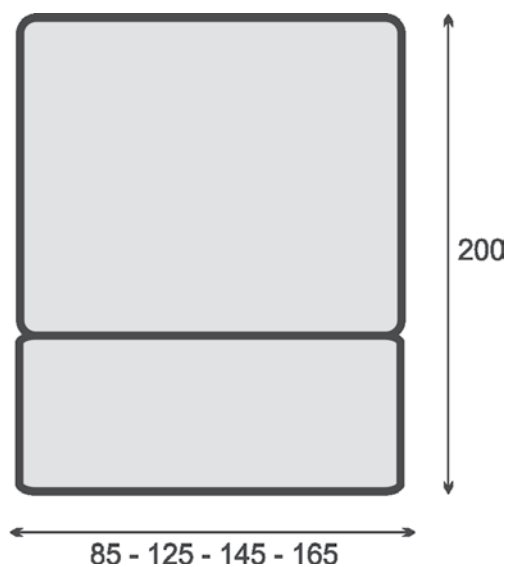

# Tabure naslon in Max

Tabure naslon

50 cm x 45 cm x 43 cm

**Max** sedišče vam nudi  
popolno **prilagodljivost**

sede

polsede

leže

**ES** po vaši želji:

80 cm, 120 cm,  
140 cm, 160 cm...

# Lari v dveh širinah

**Lari** z rokonaslioni (zunanje mere):

223 cm x 130 cm

200 cm x 130 cm

# Meri D

100 cm x 200 cm  
120 cm x 200 cm  
140 cm x 200 cm  
160 cm x 200 cm  
180 cm x 200 cm

**Meri D** tudi po vaši meri

**Meri D**  
v vseh dimenzijah

**TABURE:**  
100 cm x 40 cm x 46 cm

**BALDAHIN:**  
Višina 203 cm