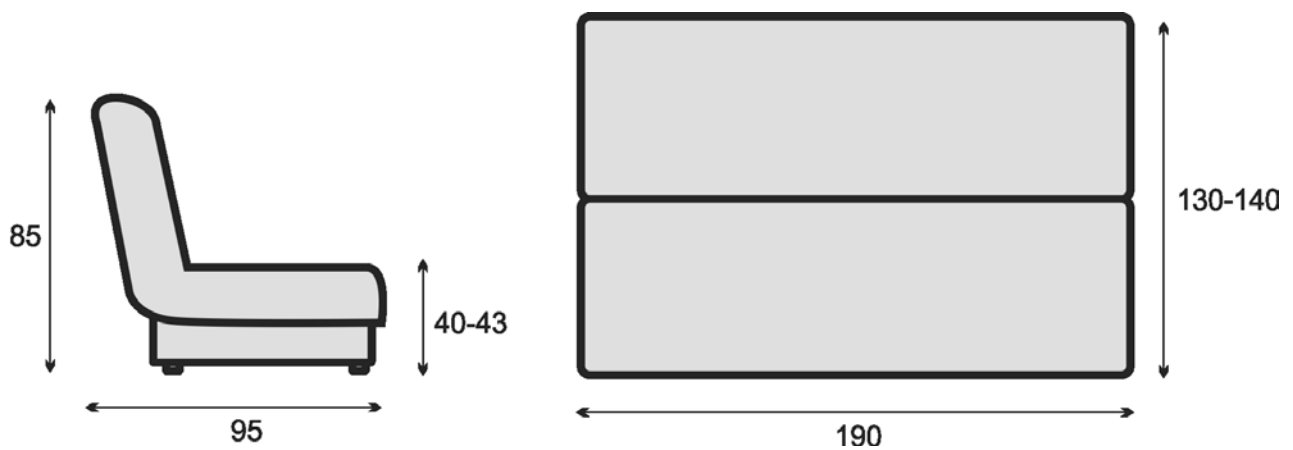

Lari v dveh širinah

Lari z rokonaslioni (zunanje mere):

223 cm x 130 cm

200 cm x 130 cm