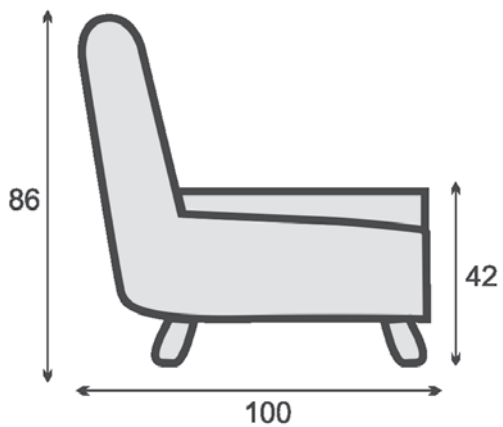

# Tabure naslon in Max

Tabure naslon

50 cm x 45 cm x 43 cm

**Max** sedišče vam nudi  
popolno **prilagodljivost**

sede

polsede

leže

**ES** po vaši želji:

80 cm, 120 cm,  
140 cm, 160 cm...

# Lari v dveh širinah

**Lari** z rokonaslioni (zunanje mere):

223 cm x 130 cm

200 cm x 130 cm

# Dea

Dimenzija

200 cm x 90 cm

Dea nudi  
dvojno  
vzmetenje